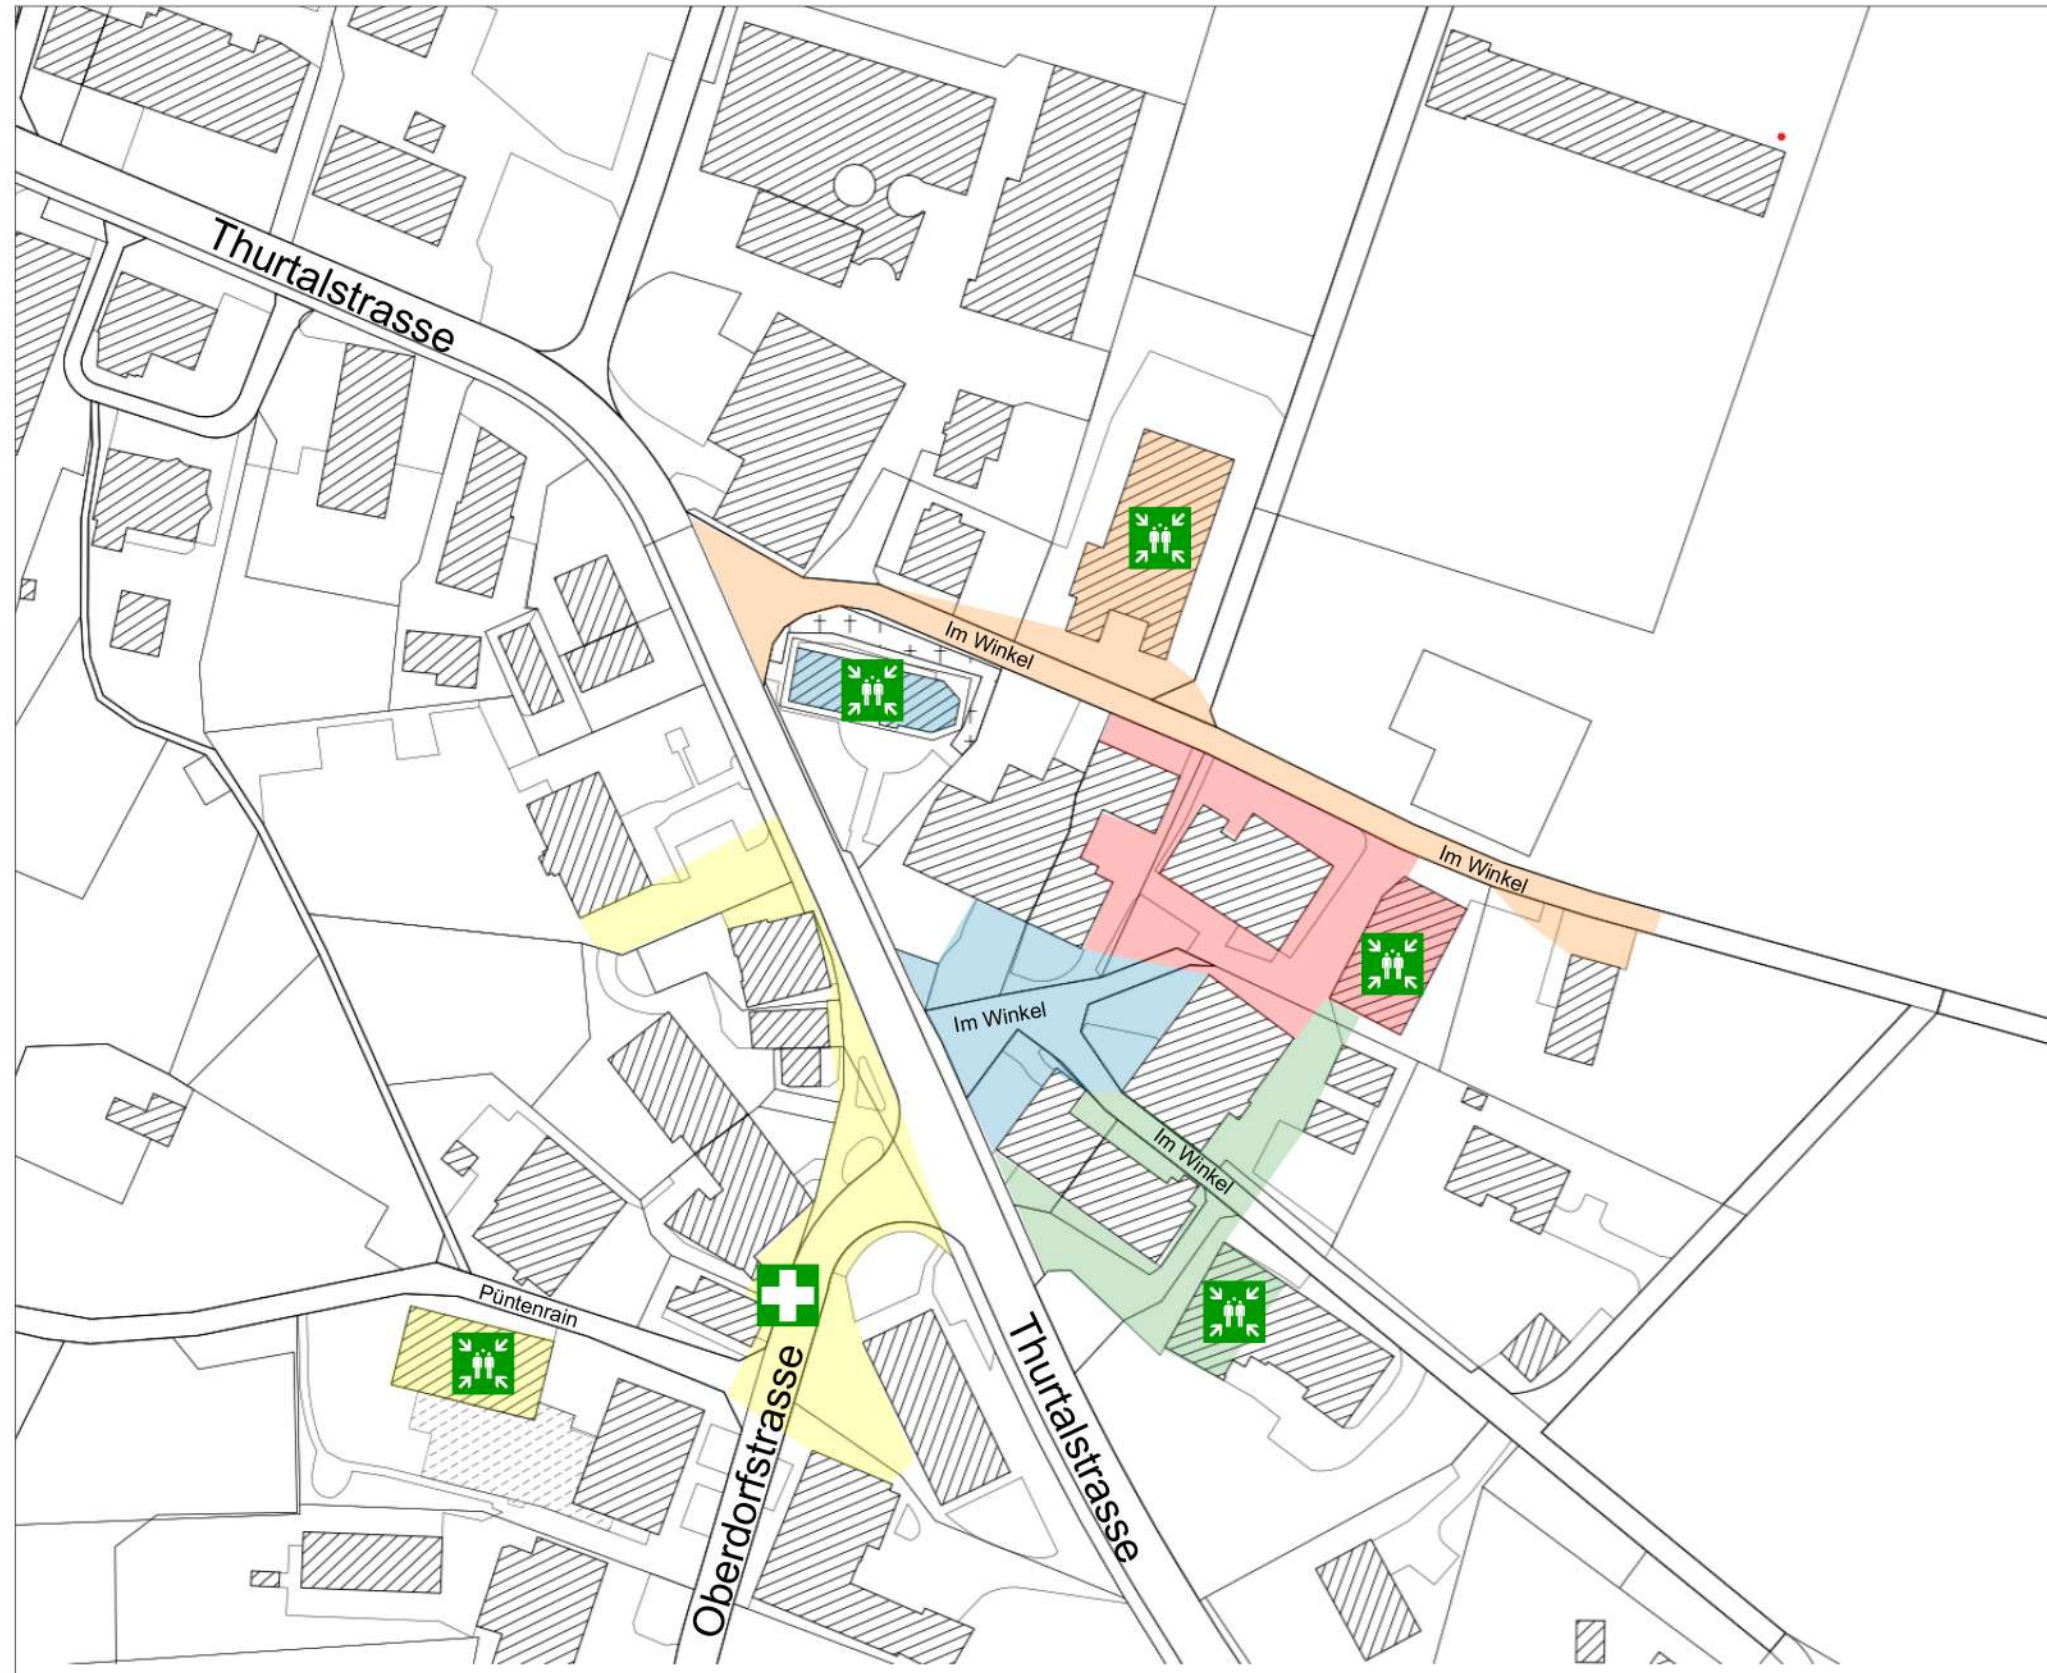

Notfallplan

Sammelplätze

A: Scheune Weidman

B: Scheune Helfer

C: Kirche

D: Scheune Epprecht

E: Wole / Sanität

Bei einem Unwetter werden Sie aufgefordert sich zu den Sammelplätzen zu begeben.